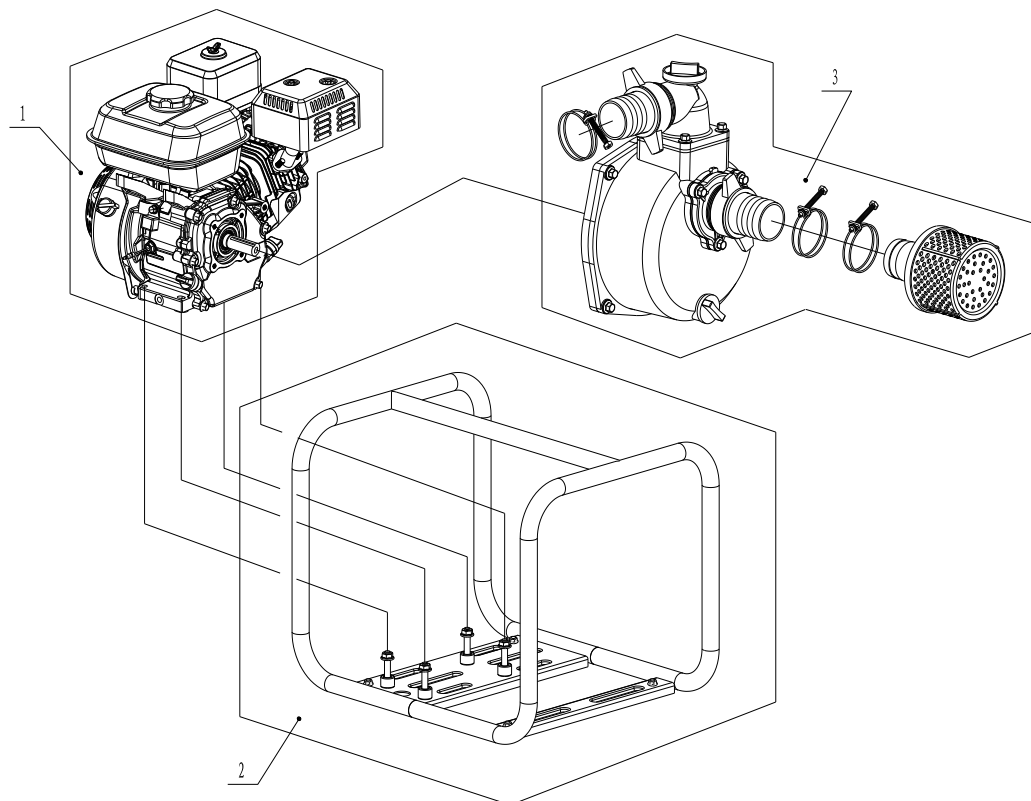

№	COD	DENUMIRE	BUC.
1	11.023.001.9003	capac pompă	1
2	12.015.034.0501	șabă aluminiu 8×16×1.5	5
3	12.002.012.0149	șurub M8×65	4
4	11.023.001.9023	presetupă	1
5	11.023.003.0002	rotor pompă	1
6	11.023.001.9033	difuzor	1
7	11.023.001.9044	inel-O	1
8	11.023.001.9123	garnitură	1
9	11.023.001.9113	cot refulare	1
10	12.006.009.0060	șabă 10	11
11	12.002.009.0130	șurub M10×30	8
12	11.023.001.9211	bușon	2
13	11.023.001.9082	inel-O 26×3.5)	2
14	11.023.001.9173	clemă	3
15	11.023.001.9183	sorb-ștuțul	1
16	11.023.001.9193	sorb-filtrul	1
17	11.023.001.9274	garnitură-supapă	1
18	11.023.001.9093	flanșă absorbție	1
19	11.023.001.9163	garnitură ștuț	2
20	11.023.001.9153	ștuț	2
21	11.023.001.9143	holendru	2
22	12.002.009.0120	șurub M10×25	3
23	11.023.001.9053	carcasă pompă	1
24	12.002.012.0145	șurub M8×30	1
25	12.014.002.0135	pană 5×18	1
26	11.023.001.9063	inel-O garnitură	1

No	COD	DENUMIRE	BUC.
1	11.022.001.3327	cadru	1
2	12.001.004.0010	piuliță M8	4
3	12.002.013.0140	șurub M6×12	4
4	11.022.021.0015	talpă	4
5	12.002.013.0590	șurub M8×50	4

No	COD	DENUMIRE	BUC.
1	WM168FB/P	motor WM168FB/P	1