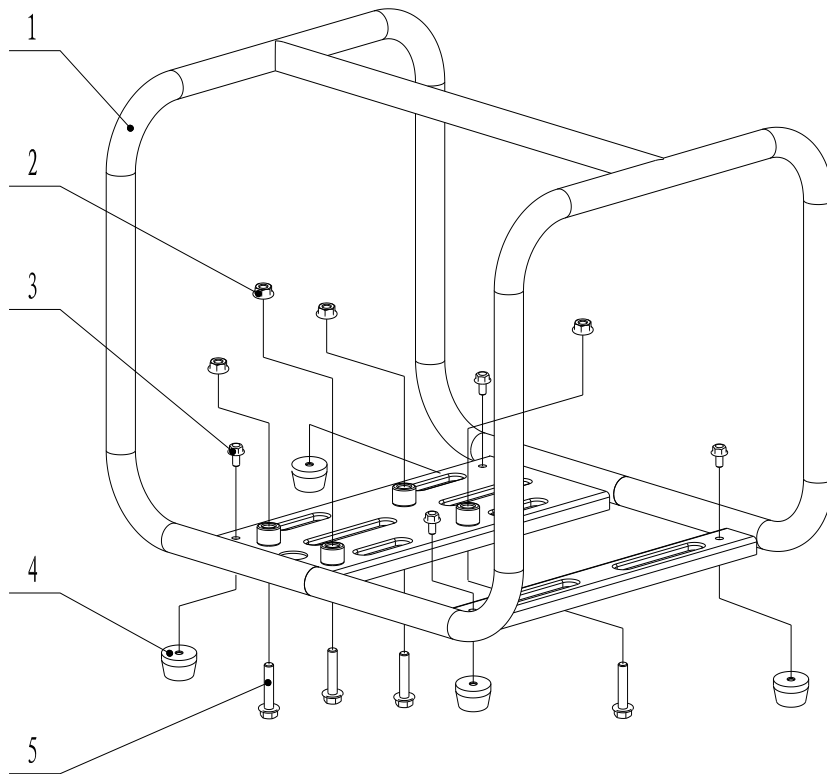

№	COD	DENUMIRE	BUC.
1	11.023.001.9003	capac pompă	1
2	12.015.034.0501	șabă aluminiu 8×16×1.5	5
3	12.002.012.0149	șurub M8×65	4
4	11.023.001.9023	presetupă	1
5	11.023.003.0002	rotor pompă	1
6	11.023.001.9033	difuzor	1
7	11.023.001.9044	inel-O	1
8	11.023.001.9123	garnitură	1
9	11.023.001.9113	cot refulare	1
10	12.006.009.0060	șabă 10	11
11	12.002.009.0130	șurub M10×30	8
12	11.023.001.9211	bușon	2
13	11.023.001.9082	inel-O 26×3.5)	2
14	11.023.001.9173	clemă	3
15	11.023.001.9183	sorb-ștuțul	1
16	11.023.001.9193	sorb-filtrul	1
17	11.023.001.9274	garnitură-supapă	1
18	11.023.001.9093	flanșă absorbție	1
19	11.023.001.9163	garnitură ștuț	2
20	11.023.001.9153	ștuț	2
21	11.023.001.9143	holendru	2
22	12.002.009.0120	șurub M10×25	3
23	11.023.001.9053	carcasă pompă	1
24	12.002.012.0145	șurub M8×30	1
25	12.014.002.0135	pană 5×18	1
26	11.023.001.9063	inel-O garnitură	1

No	COD	DENUMIRE	BUC.
1	11.022.001.3327	cadru	1
2	12.001.004.0010	piuliță M8	4
3	12.002.013.0140	șurub M6×12	4
4	11.022.021.0015	talpă	4
5	12.002.013.0590	șurub M8×50	4

No	COD	DENUMIRE	BUC.
1	WM168FB/P	motor WM168FB/P	1