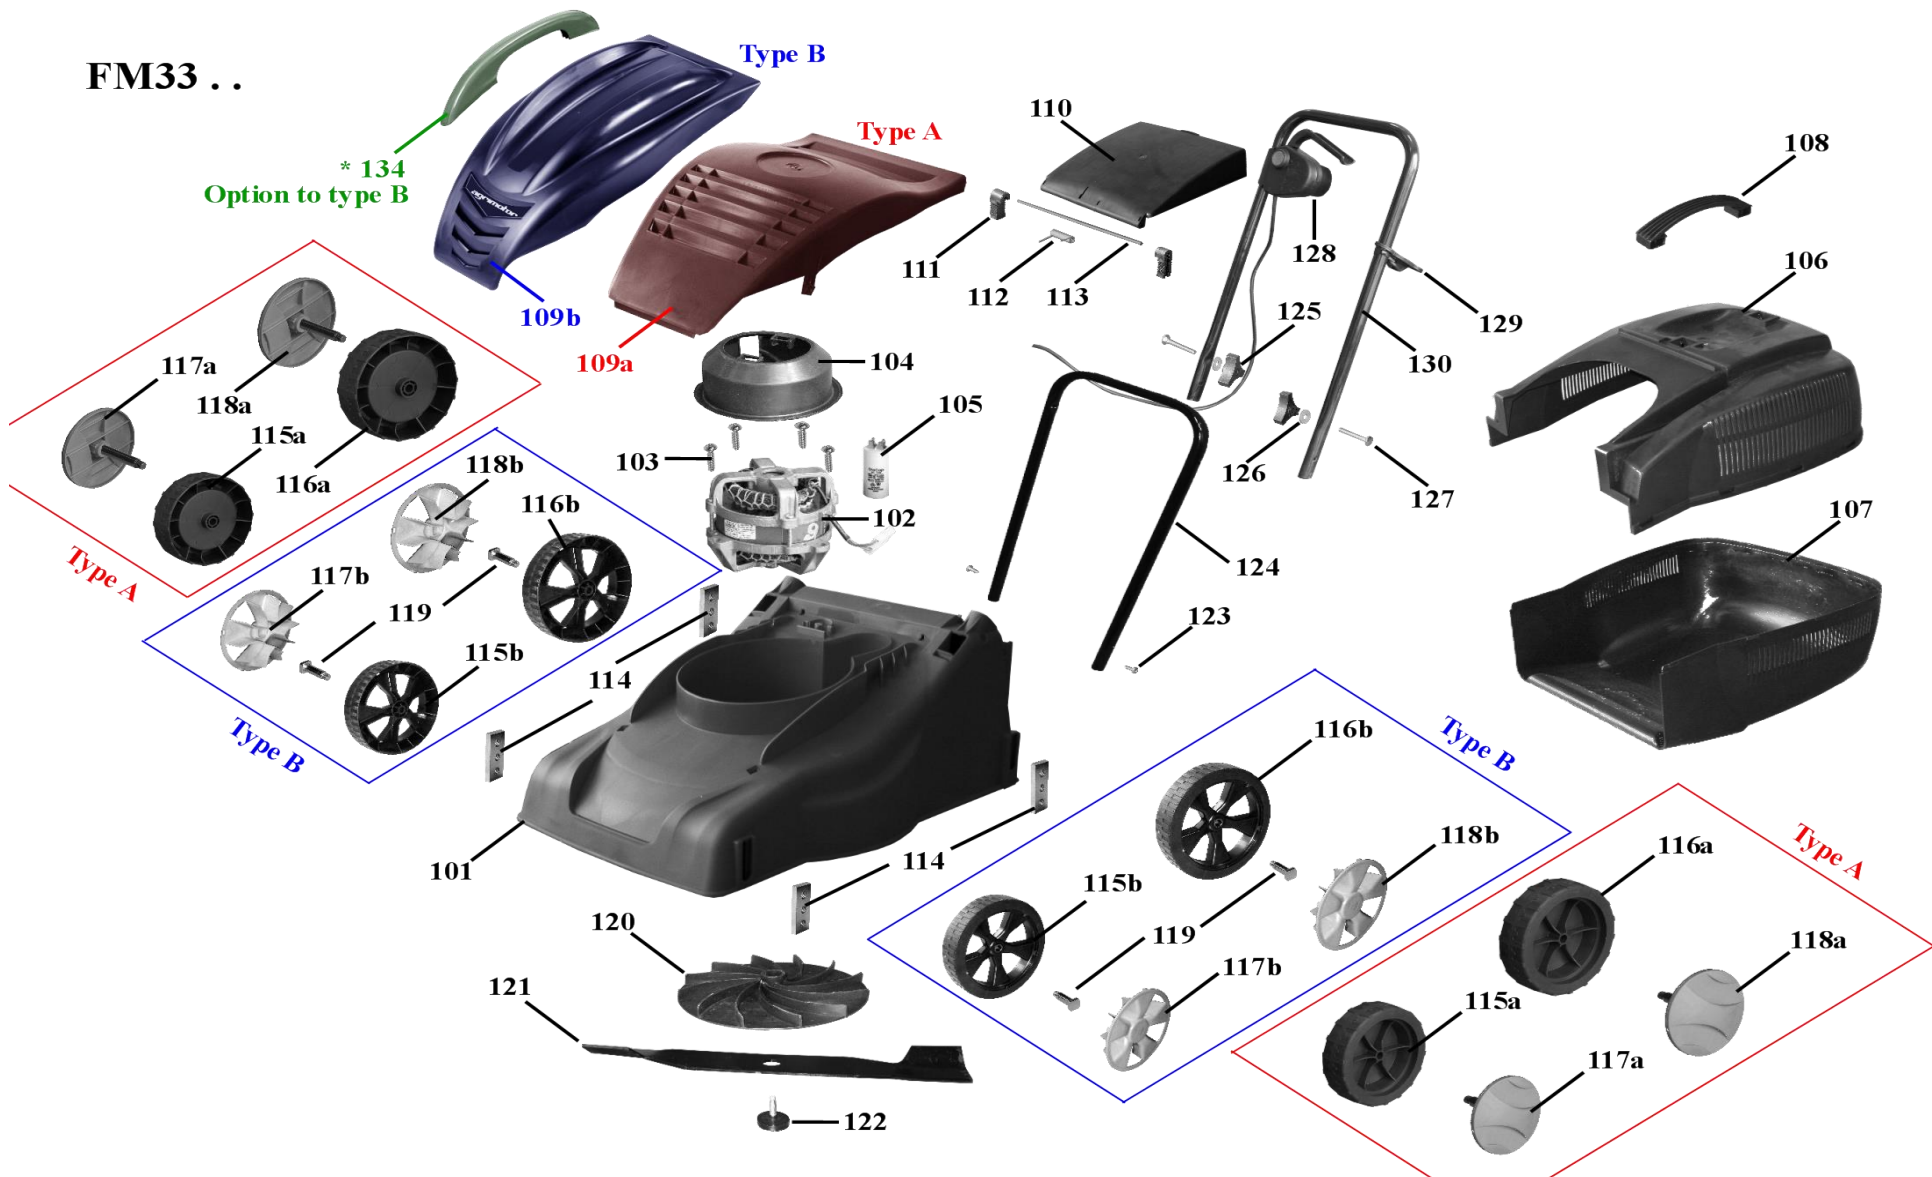

# FM33 ..

101	Alváz	Chassis	108	Fügy.fogantyú	Catcher holder	115a	Első kerék "A" típus	Wheel front Type A	118b	Hátsó dísztárcsa "B" típus	Wheelcap rear Type B	125	Szárnyas anya	Wing nut
102	Motor	Motor	109	Motor burkolat	Motor cover	115b	Első kerék "B" típus	Wheel front Type B	119	Keréktengely	Wheel axle	126	Alátét	Plate
103	Motor rögzítő csavar	Motor fixing screw	110	Zárófedél fekete	Rear flap	116a	Hátsó kerék "A" típus	Wheel rear Type A	120	Késtartó	Blade holder	127	Kapupánt csavar	Carrige bolt
104	Légterelő	Air guide	111	Zárófedél tengely rögzítő	Rear flap fixation	116b	Hátsó kerék "B" típus	Wheel rear Type B	121	Kés FM33	Blade FM33	128	Kapcsoló egykezes	Switch control (single hand)
105	Kondenzátor	Capacitor	112	Zárófedél rugó	Rear flap spring	117a	Első dísztárcsa tengellyel	Wheelcap with axle- front	122	Késcsavar	Blade bolt	129	Kábeltartó	Cable holder
106	Fügyűjtő felső	Upper catcher	113	Zárófedél tengely	Rear flap axle	117b	Első dísztárcsa "B" típus	Wheelcap front Type B	123	Tolórúd rögz. Csavar	Handle bar fixing screw	130	Tolórúd felső	Handle bar upper
107	Fügyűjtő alsó	Lower catcher	114	Kerékrögzítő lemez	Wheel plate	118a	Hátsó dísztárcsa tengellyel	Wheelcap with axle- rear	124	Tolórúd alsó	Handle bar lower	134	Szállító foggantyú	Transportation handle